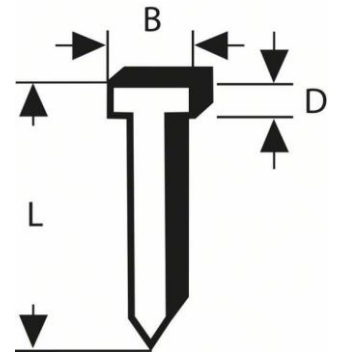

Гвоздеи Bosch за такер тип 48 1.45x1.8x14 мм, 1000 бр.

Артикулен номер	1 609 200 393
Баркод	3165140008396

Технически данни

Описание

Продуктова линия	Консумативи PRO
Спецификация	1,8 x 1,45 x 14 mm
Вид на опаковката	Хартия / картон / велпапе - опаковка, обвивка, с евроотвор
Търговска опаковъчна единица	1000 Бр.
Транспортна опаковъчна единица	1 Бр.

Детайли

Широчина (B) mm	1,8
Дебелина (D), mm	1,45
Дължина (L), mm	14

Подходящ за

обработваеми материали (детайл)	Текстил/тъкан Кожа Хартия Картонена кутия
---------------------------------	----------------------------------------------

Продукт: [Гвоздеи Bosch за такер тип 48 1.45x1.8x14 мм, 1000 бр.](#)

Категория: [Консумативи за такери](#)

Бранд: [Bosch](#)

Категория бранд: [Гвоздеи Bosch](#)